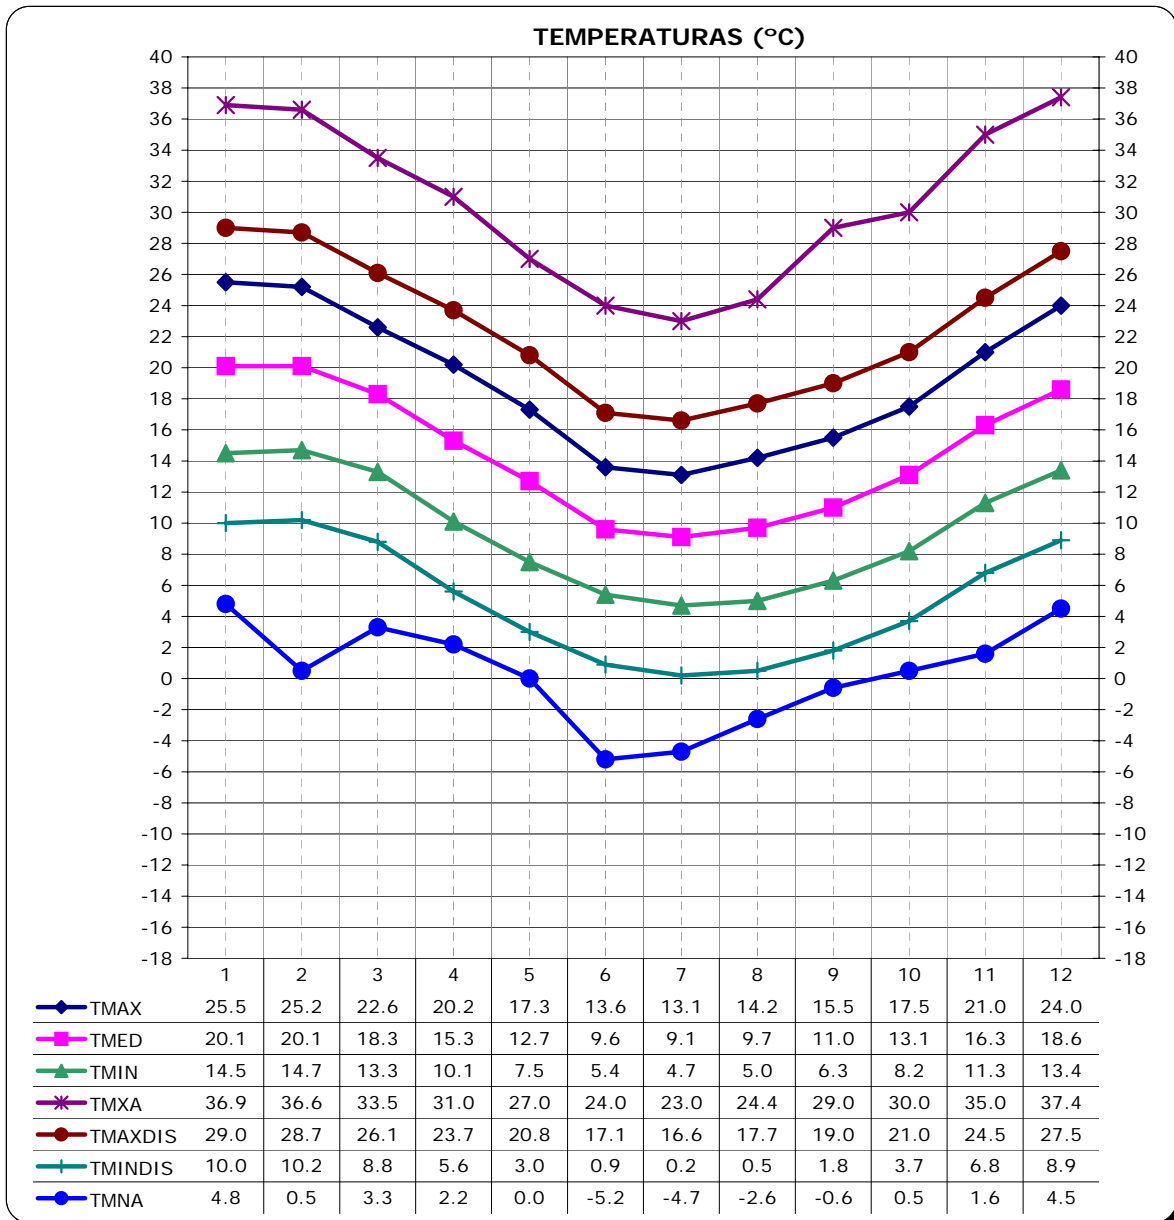

ESTACION	PROVINCIA
MAR DEL PLATA	BUENOS AIRES

LATITUD	LONGITUD	ASNM
38.05	57.55	5

REGION BIOAMBIENTAL
IVD

ESTACION	PROVINCIA
MAR DEL PLATA	BUENOS AIRES

LATITUD	LONGITUD	ASNМ
38.05	57.55	5

REGION BIOAMBIENTAL
IVD