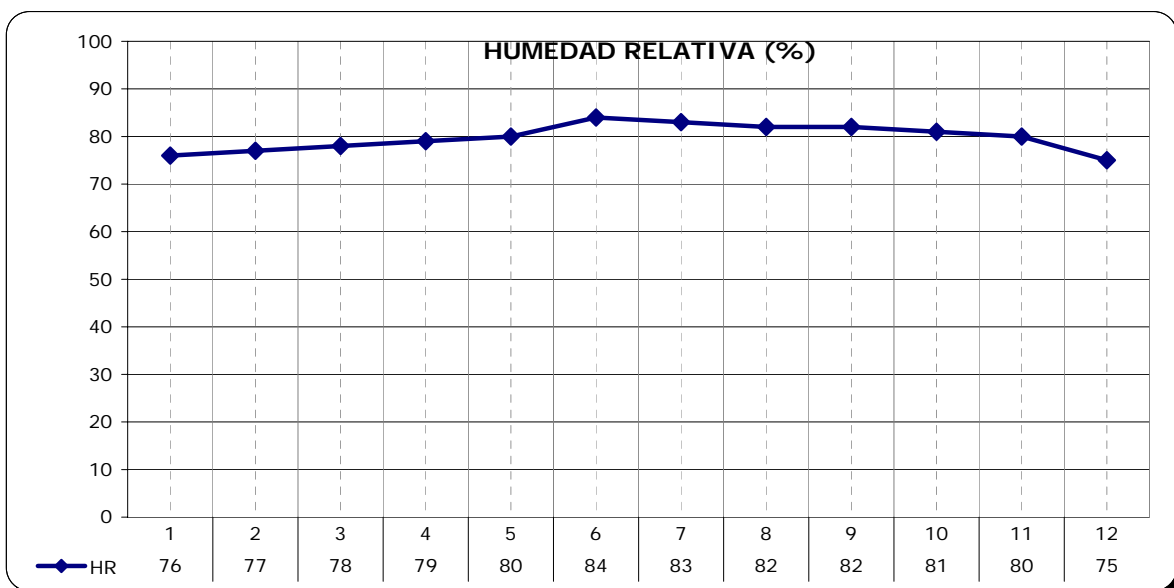

ESTACION	PROVINCIA
MAR DEL PLATA	BUENOS AIRES

LATITUD	LONGITUD	ASNM
38.05	57.55	5

REGION BIOAMBIENTAL
IVD

ESTACION	PROVINCIA
MAR DEL PLATA	BUENOS AIRES

LATITUD	LONGITUD	ASNМ
38.05	57.55	5

REGION BIOAMBIENTAL
IVD