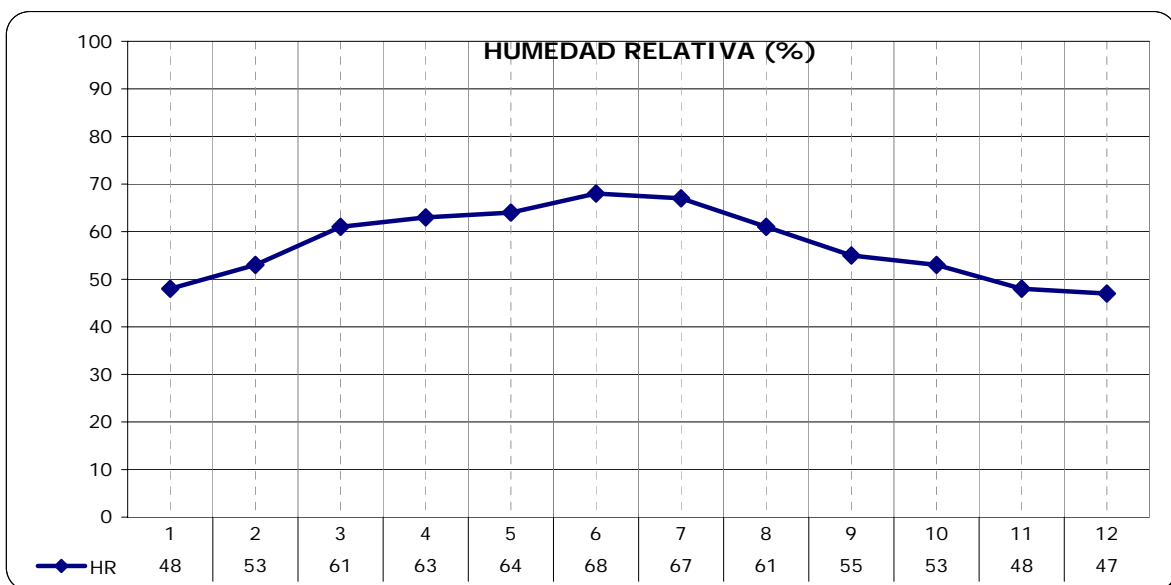

ESTACION	PROVINCIA
MALARGUE	MENDOZA

LATITUD	LONGITUD	ASNM
35.5	69.58	1423

REGION BIOAMBIENTAL
V

ESTACION	PROVINCIA
MALARGUE	MENDOZA

LATITUD	LONGITUD	ASNM
35.5	69.58	1423

REGION BIOAMBIENTAL
V