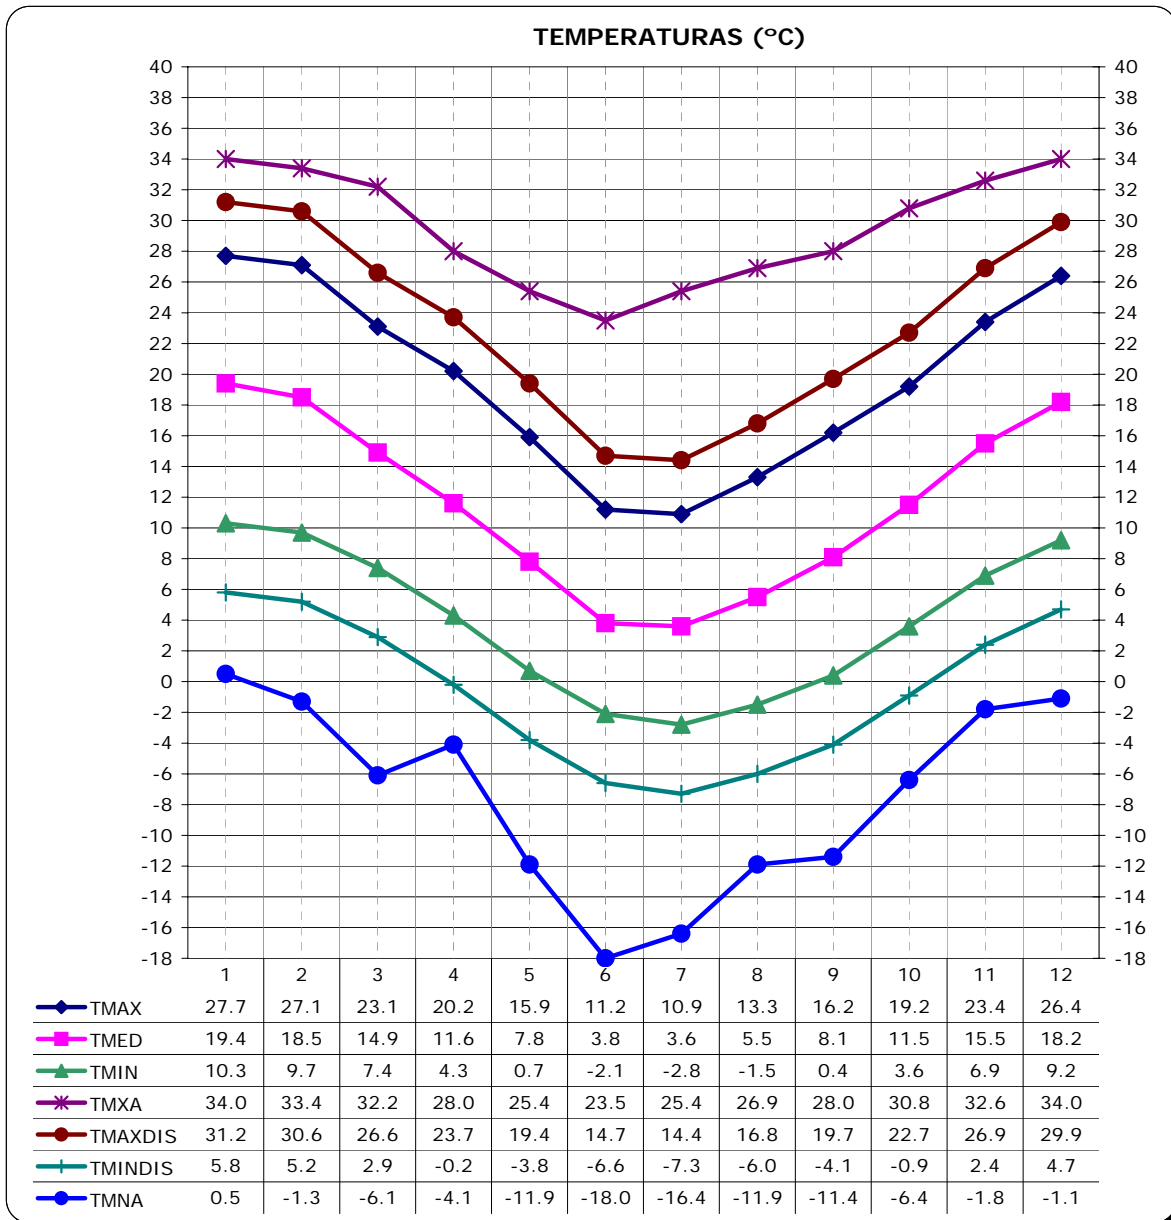

ESTACION	PROVINCIA
MALARGUE	MENDOZA

LATITUD	LONGITUD	ASNM
35.5	69.58	1423

REGION BIOAMBIENTAL
V

ESTACION	PROVINCIA
MALARGUE	MENDOZA

LATITUD	LONGITUD	ASNM
35.5	69.58	1423

REGION BIOAMBIENTAL
V