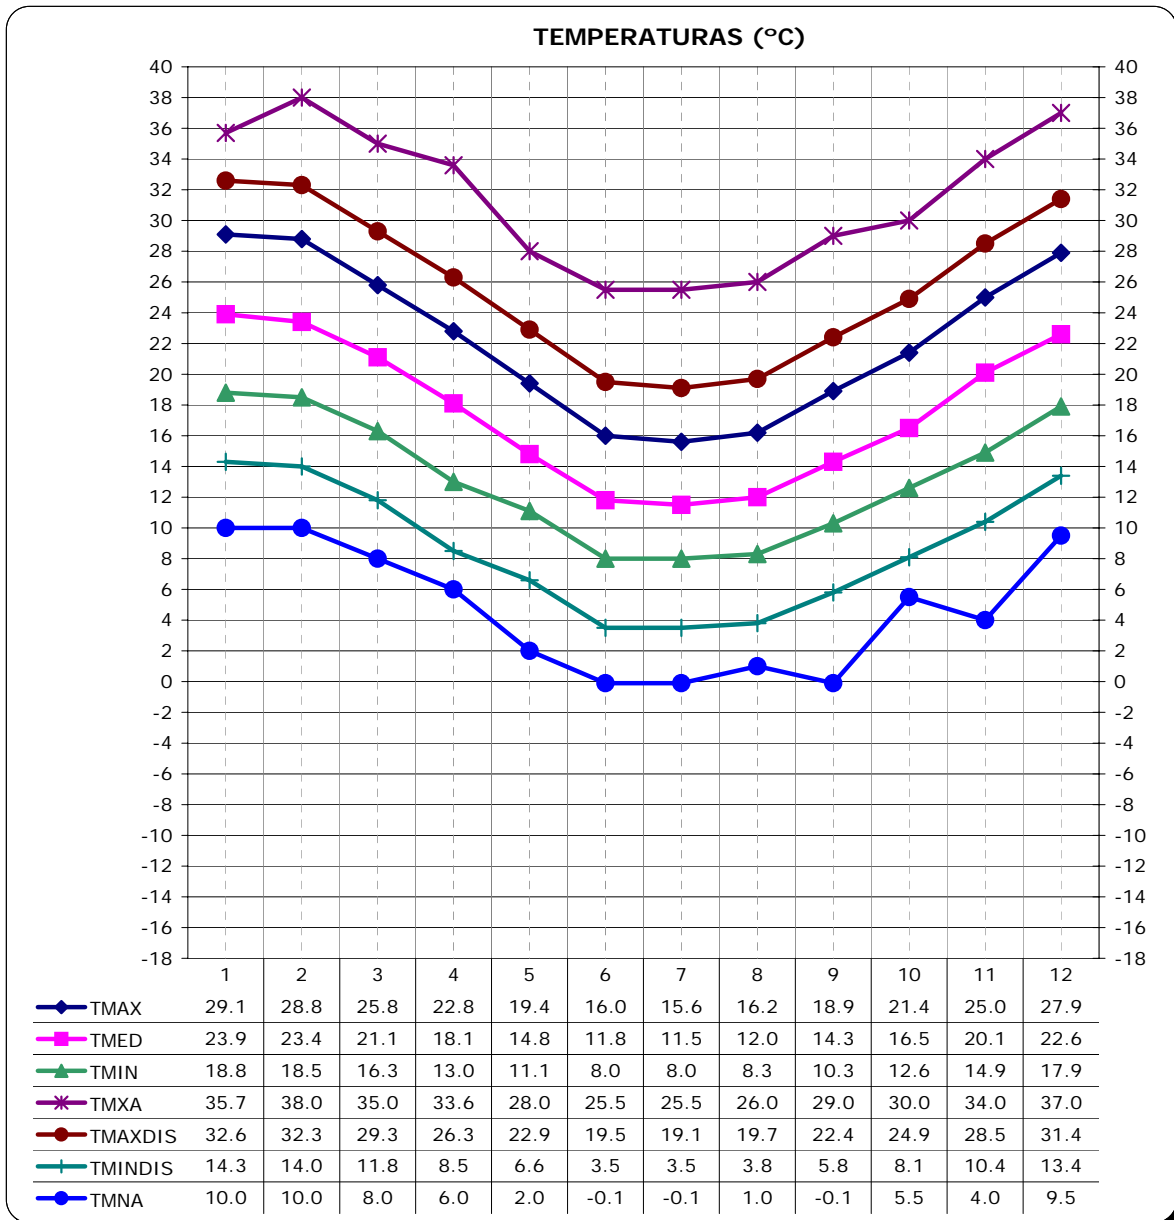

ESTACION	PROVINCIA
ISLA MARTIN GARCIA	BUENOS AIRES

LATITUD	LONGITUD	ASNM
34.18	58.27	36

REGION BIOAMBIENTAL
IIIB

ESTACION	PROVINCIA
ISLA MARTIN GARCIA	BUENOS AIRES

LATITUD	LONGITUD	ASN
34.18	58.27	36

REGION BIOAMBIENTAL
IIB