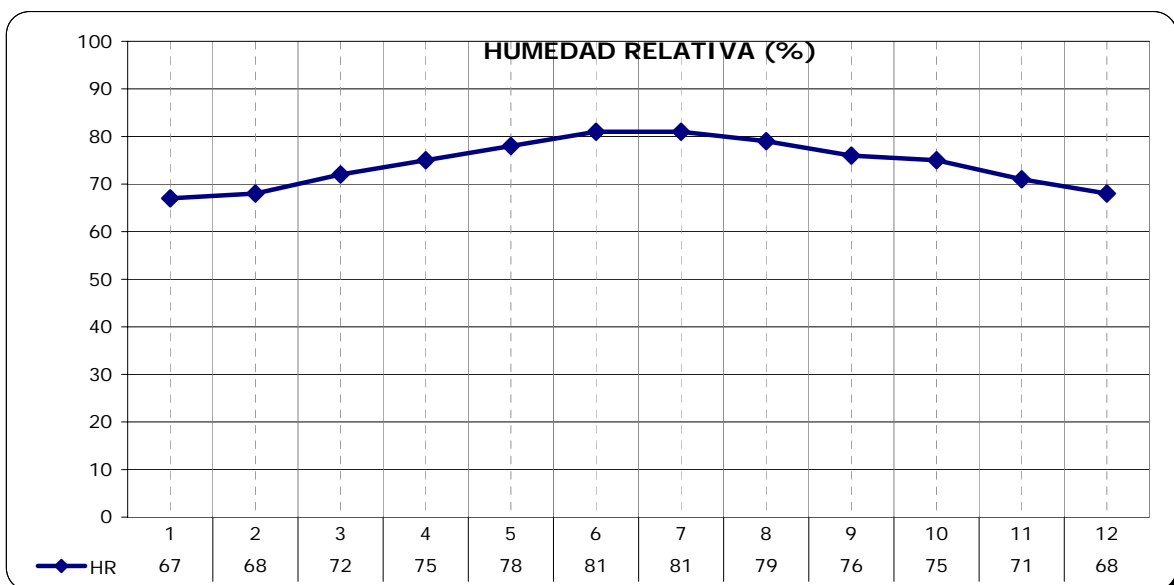

ESTACION	PROVINCIA
ISLA MARTIN GARCIA	BUENOS AIRES

LATITUD	LONGITUD	ASNM
34.18	58.27	36

REGION BIOAMBIENTAL
IIIB

ESTACION	PROVINCIA
ISLA MARTIN GARCIA	BUENOS AIRES

LATITUD	LONGITUD	ASN
34.18	58.27	36

REGION BIOAMBIENTAL
IIB