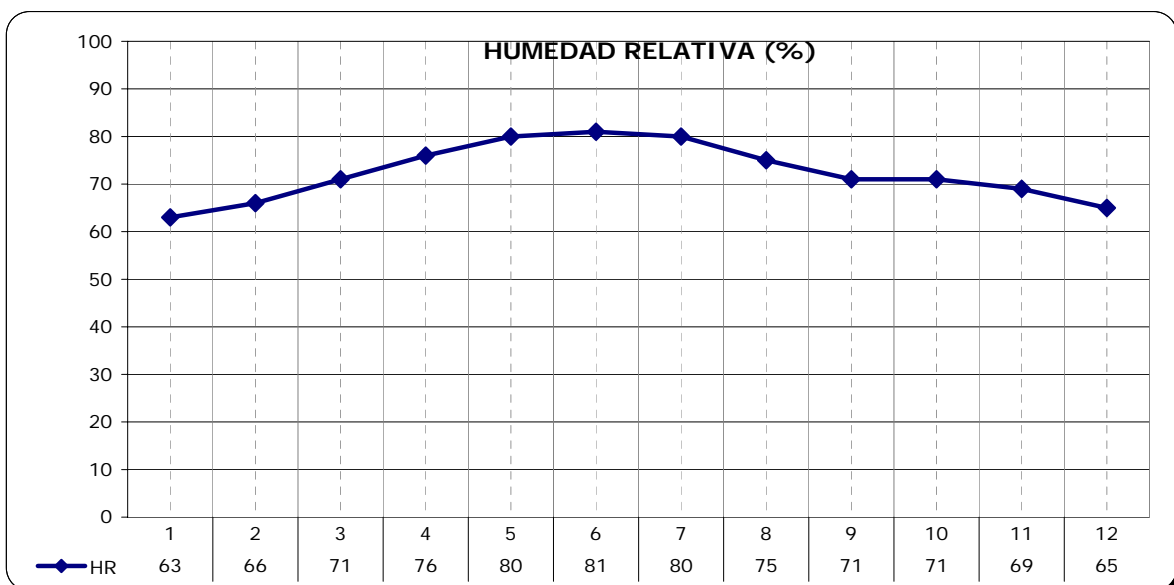

ESTACION	PROVINCIA
EL PALOMAR	BUENOS AIRES

LATITUD	LONGITUD	ASNM
34.6	58.6	21

REGION BIOAMBIENTAL
IIIB

ESTACION	PROVINCIA
EL PALOMAR	BUENOS AIRES

LATITUD	LONGITUD	ASNM
34.6	58.6	21

REGION BIOAMBIENTAL
IIB