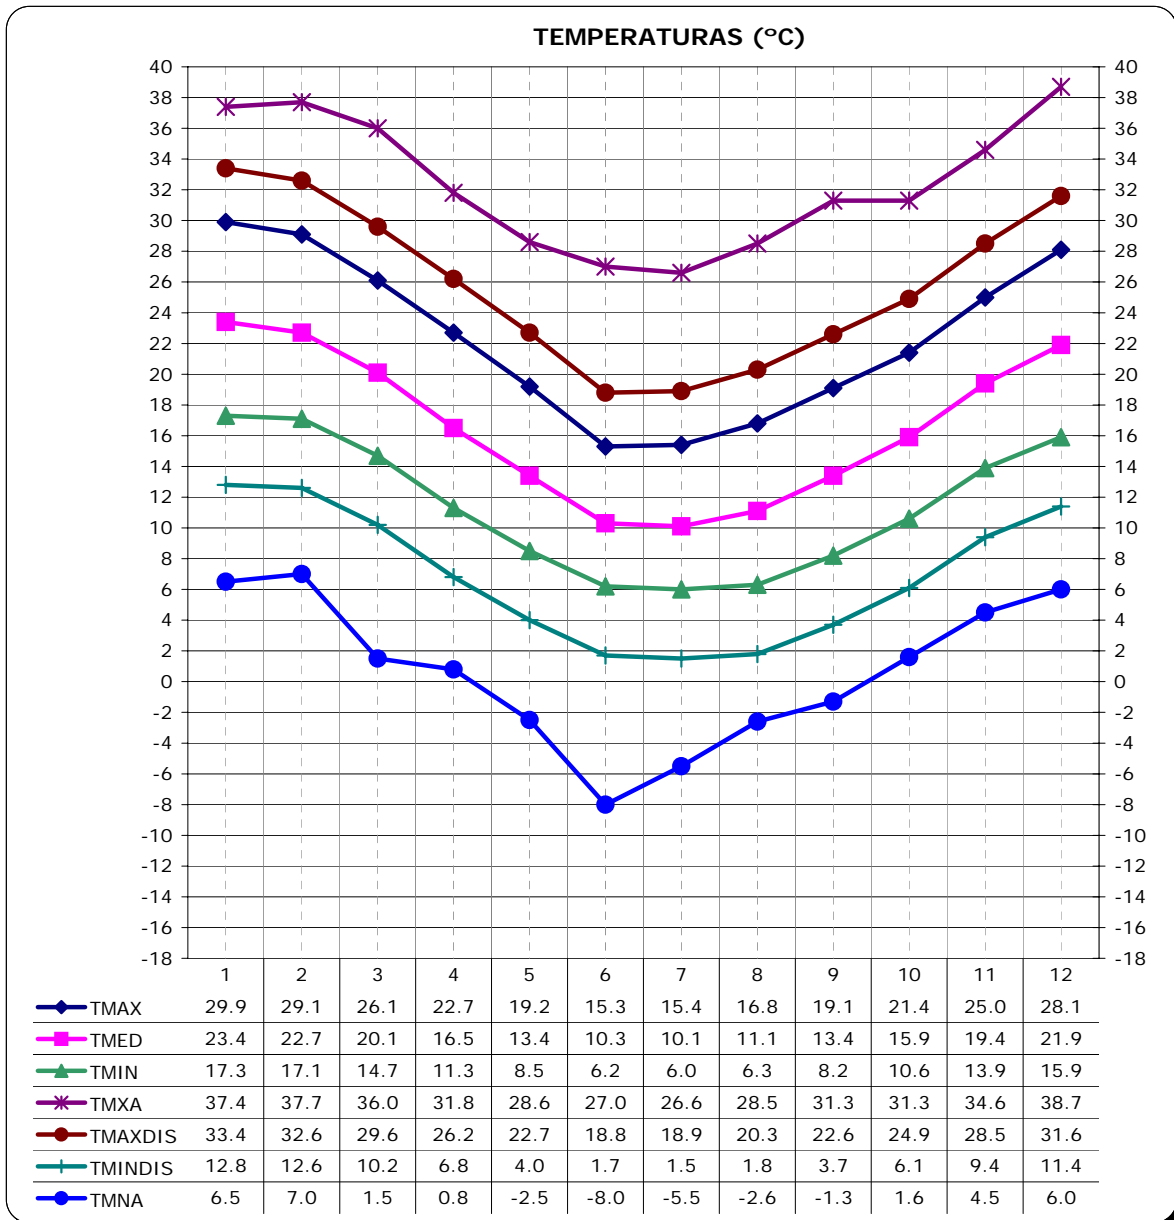

ESTACION	PROVINCIA
EL PALOMAR	BUENOS AIRES

LATITUD	LONGITUD	ASNM
34.6	58.6	21

REGION BIOAMBIENTAL
IIIB

ESTACION	PROVINCIA
EL PALOMAR	BUENOS AIRES

LATITUD	LONGITUD	ASNM
34.6	58.6	21

REGION BIOAMBIENTAL
IIB