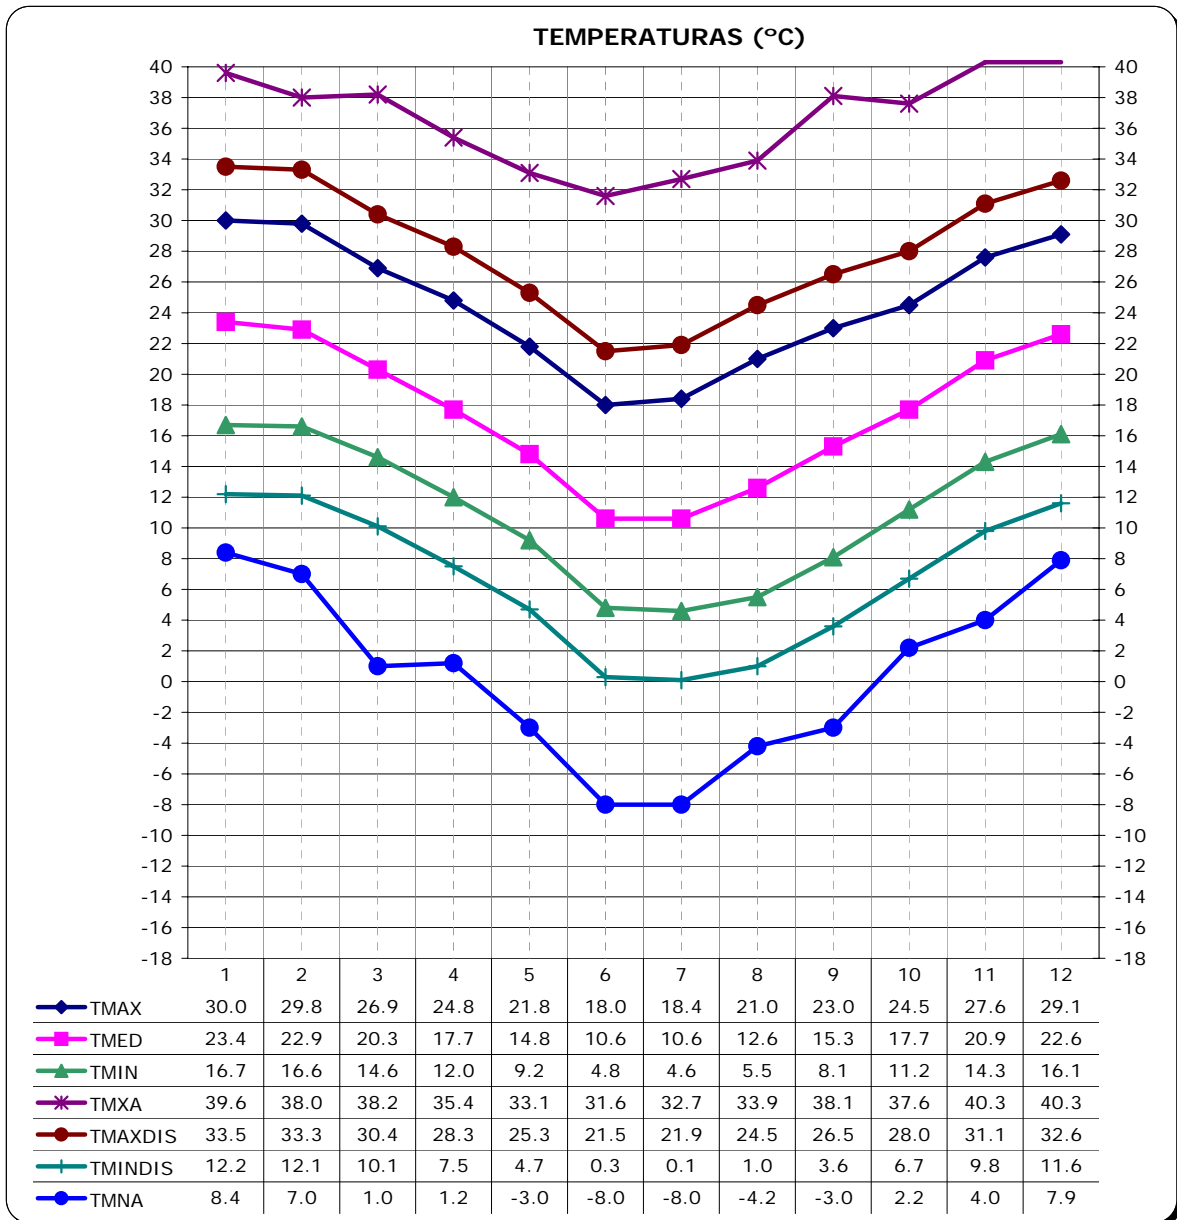

ESTACION	PROVINCIA
CORDOBA AERO	CORDOBA

LATITUD	LONGITUD	ASNM
31.32	64.22	474

REGION BIOAMBIENTAL
IIIA

ESTACION	PROVINCIA
CORDOBA AERO	CORDOBA

LATITUD	LONGITUD	ASNМ
31.32	64.22	474

REGION BIOAMBIENTAL
IIIA