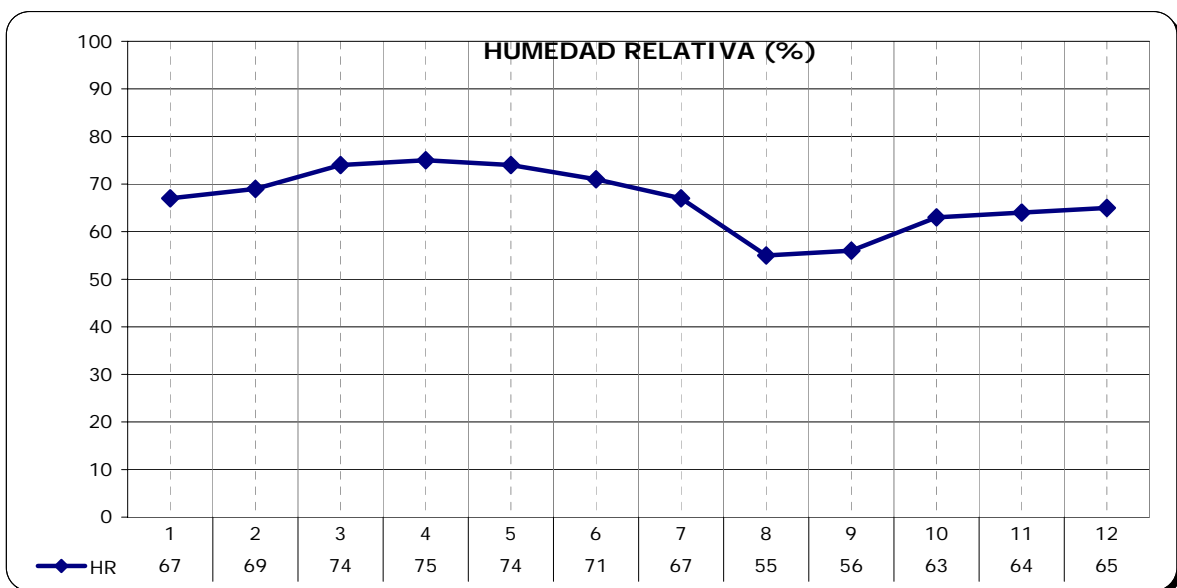

ESTACION	PROVINCIA
CORDOBA AERO	CORDOBA

LATITUD	LONGITUD	ASNM
31.32	64.22	474

REGION BIOAMBIENTAL
IIIA

ESTACION	PROVINCIA
CORDOBA AERO	CORDOBA

LATITUD	LONGITUD	ASNМ
31.32	64.22	474

REGION BIOAMBIENTAL
IIIA