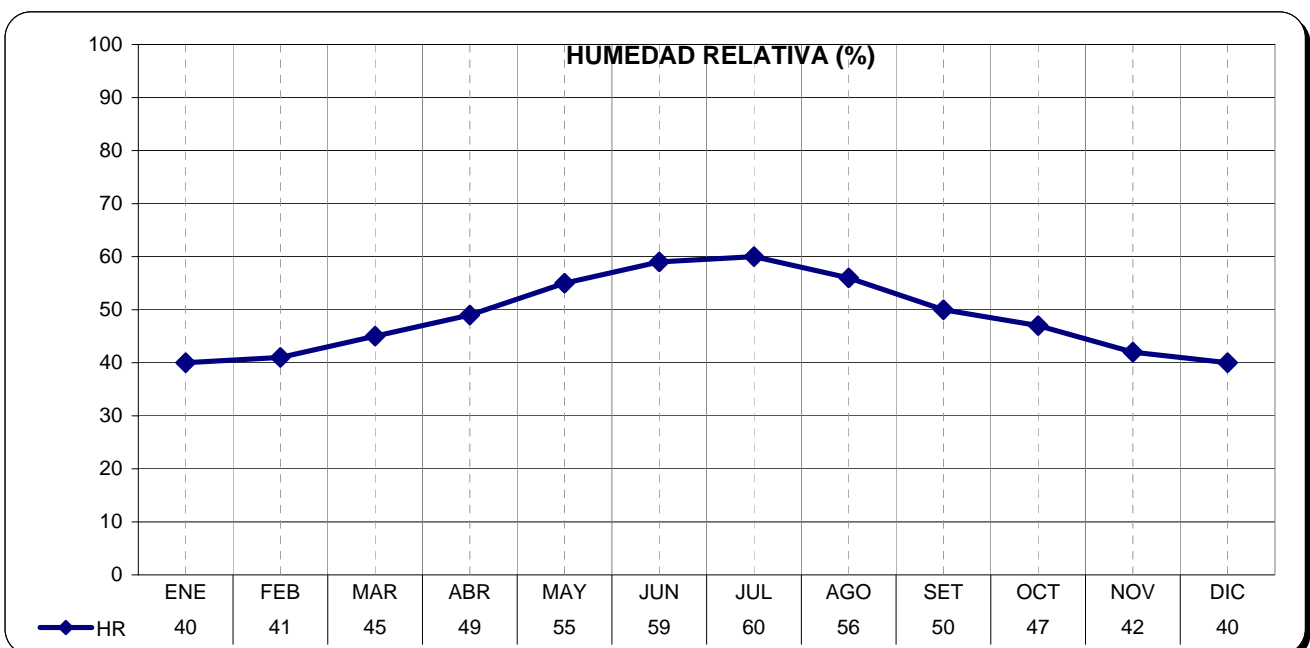

ESTACION	PROVINCIA
COMODORO RIVADAVIA	CHUBUT

LATITUD	LONGITUD	ASNM
45.78	67.5	61

REGION BIOAMBIENTAL
V

ESTACION	PROVINCIA
COMODORO RIVADAVIA	CHUBUT

LATITUD	LONGITUD	ASNM
45.78	67.5	61

REGION BIOAMBIENTAL
V