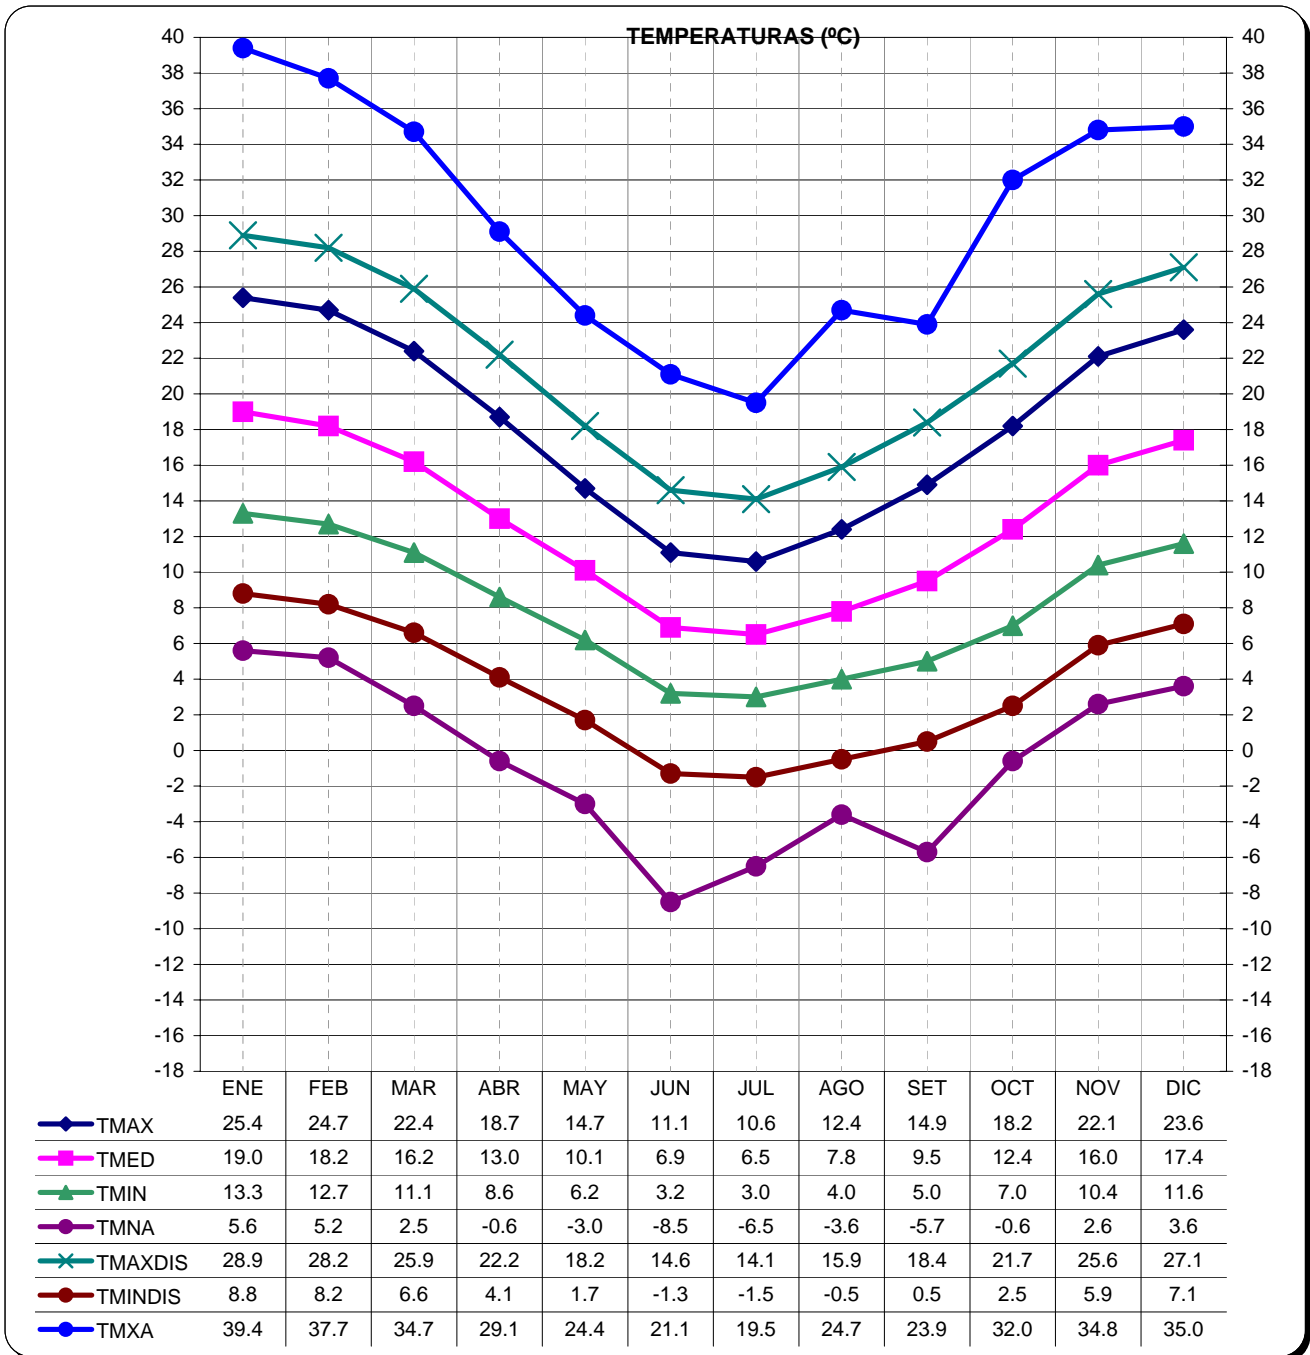

ESTACION	PROVINCIA
COMODORO RIVADAVIA	CHUBUT

LATITUD	LONGITUD	ASNM
45.78	67.5	61

REGION BIOAMBIENTAL
V

ESTACION	PROVINCIA
COMODORO RIVADAVIA	CHUBUT

LATITUD	LONGITUD	ASNM
45.78	67.5	61

REGION BIOAMBIENTAL
V