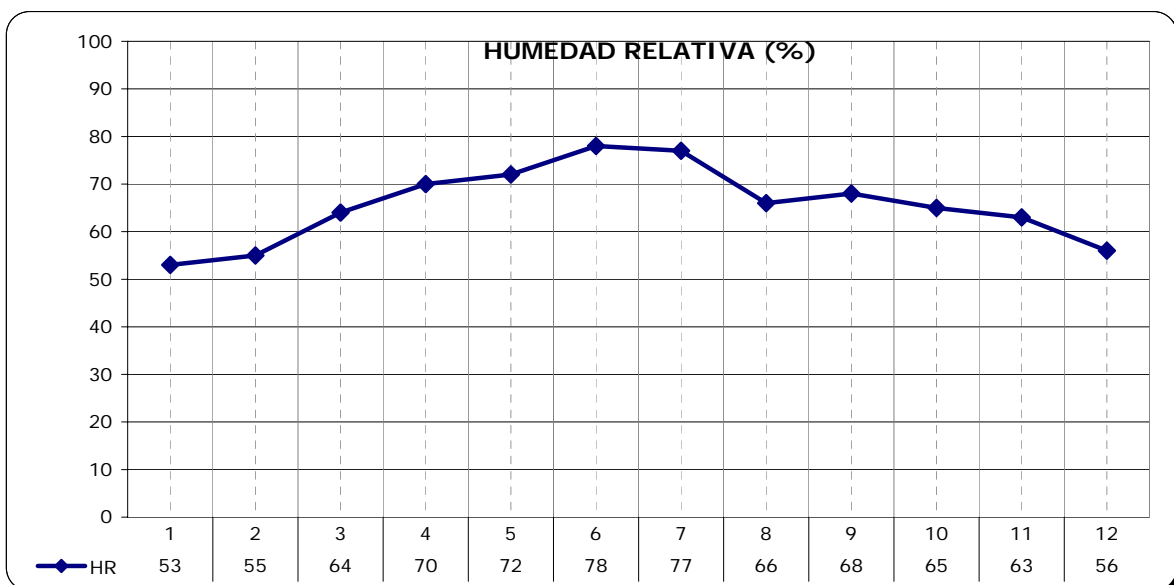

ESTACION	PROVINCIA
COMANDANTE ESPORA	BUENOS AIRES

LATITUD	LONGITUD	ASNM
38.73	62.17	74

REGION BIOAMBIENTAL
IVC

ESTACION	PROVINCIA
COMANDANTE ESPORA	BUENOS AIRES

LATITUD	LONGITUD	ASNM
38.73	62.17	74

REGION BIOAMBIENTAL
IVC