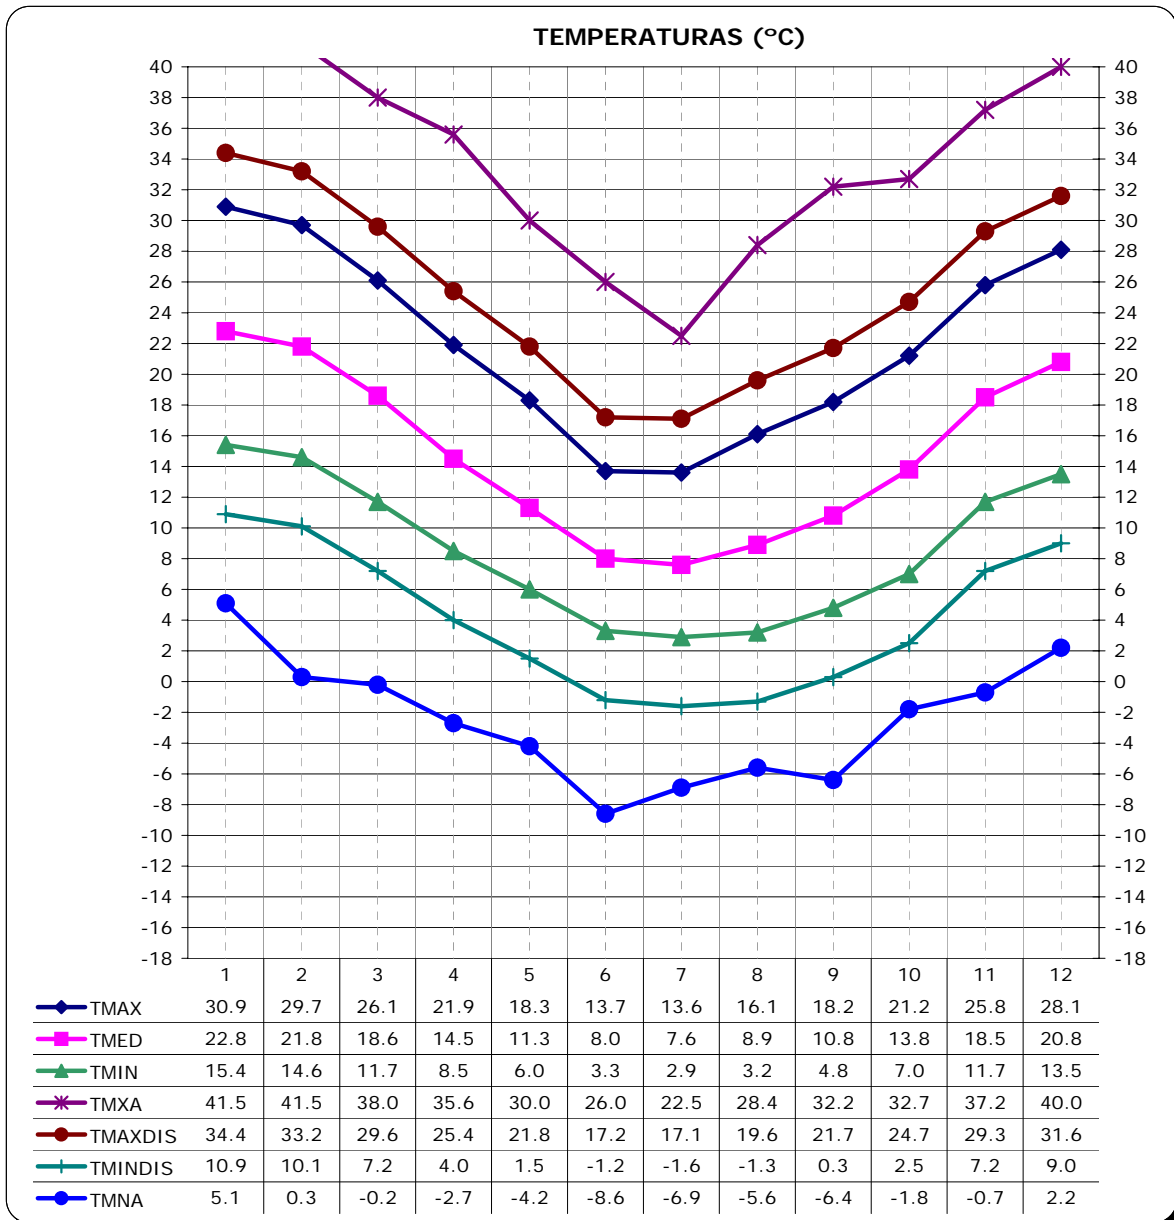

ESTACION	PROVINCIA
COMANDANTE ESPORA	BUENOS AIRES

LATITUD	LONGITUD	ASNM
38.73	62.17	74

REGION BIOAMBIENTAL
IVC

ESTACION	PROVINCIA
COMANDANTE ESPORA	BUENOS AIRES

LATITUD	LONGITUD	ASNM
38.73	62.17	74

REGION BIOAMBIENTAL
IVC