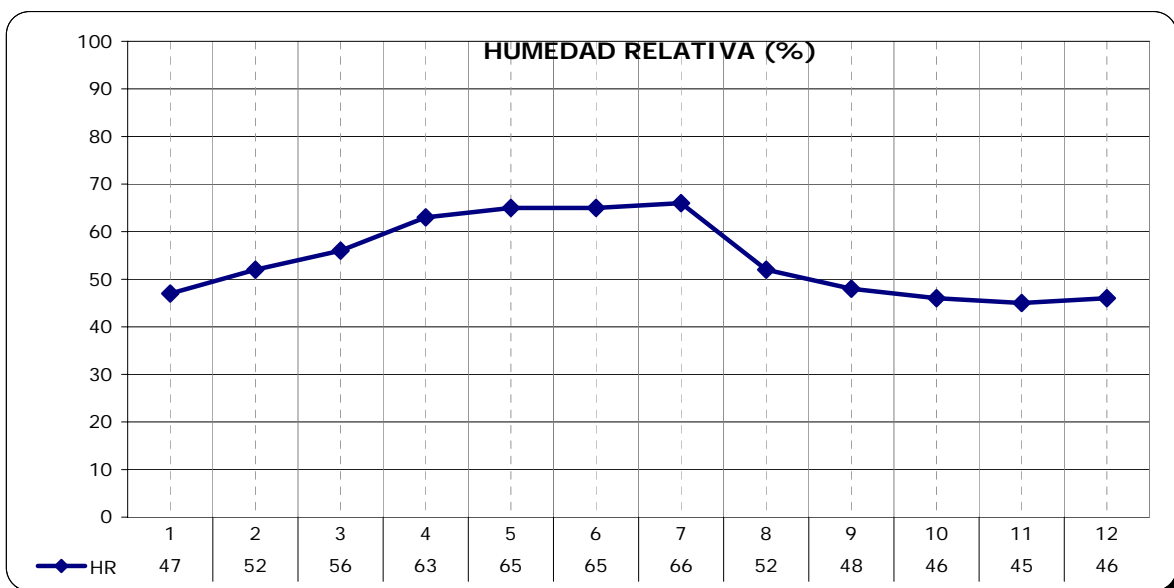

ESTACION	PROVINCIA
SAN JUAN	SAN JUAN

LATITUD	LONGITUD	ASNM
31.62	68.53	615

REGION BIOAMBIENTAL
IIIA

ESTACION	PROVINCIA
SAN JUAN	SAN JUAN

LATITUD	LONGITUD	ASNM
31.62	68.53	615

REGION BIOAMBIENTAL
IIIA