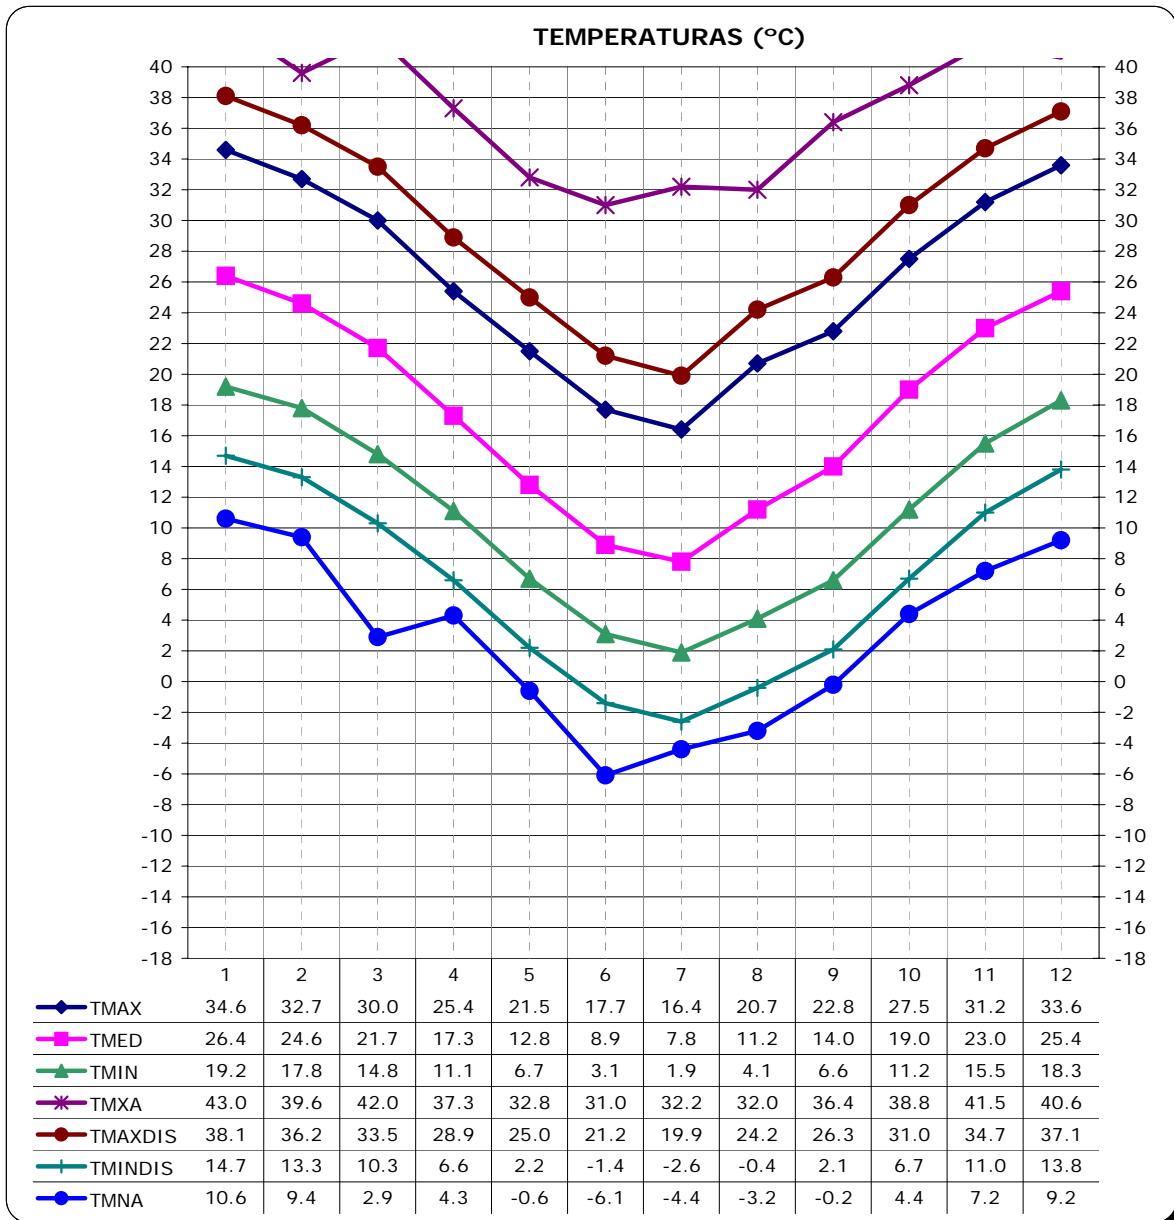

ESTACION	PROVINCIA
SAN JUAN	SAN JUAN

LATITUD	LONGITUD	ASNM
31.62	68.53	615

REGION BIOAMBIENTAL
IIIA

ESTACION	PROVINCIA
SAN JUAN	SAN JUAN

LATITUD	LONGITUD	ASNM
31.62	68.53	615

REGION BIOAMBIENTAL
IIIA