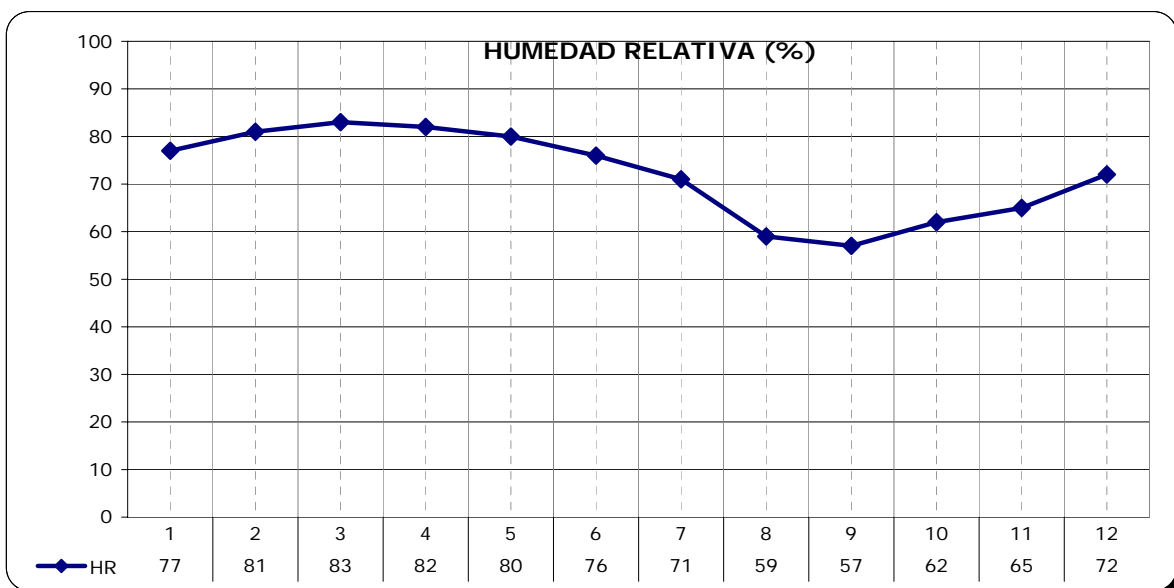

ESTACION	PROVINCIA
SALTA	SALTA

LATITUD	LONGITUD	ASNM
24.85	65.48	1226

REGION BIOAMBIENTAL
IIIA

ESTACION	PROVINCIA
SALTA	SALTA

LATITUD	LONGITUD	ASNM
24.85	65.48	1226

REGION BIOAMBIENTAL
IIIA