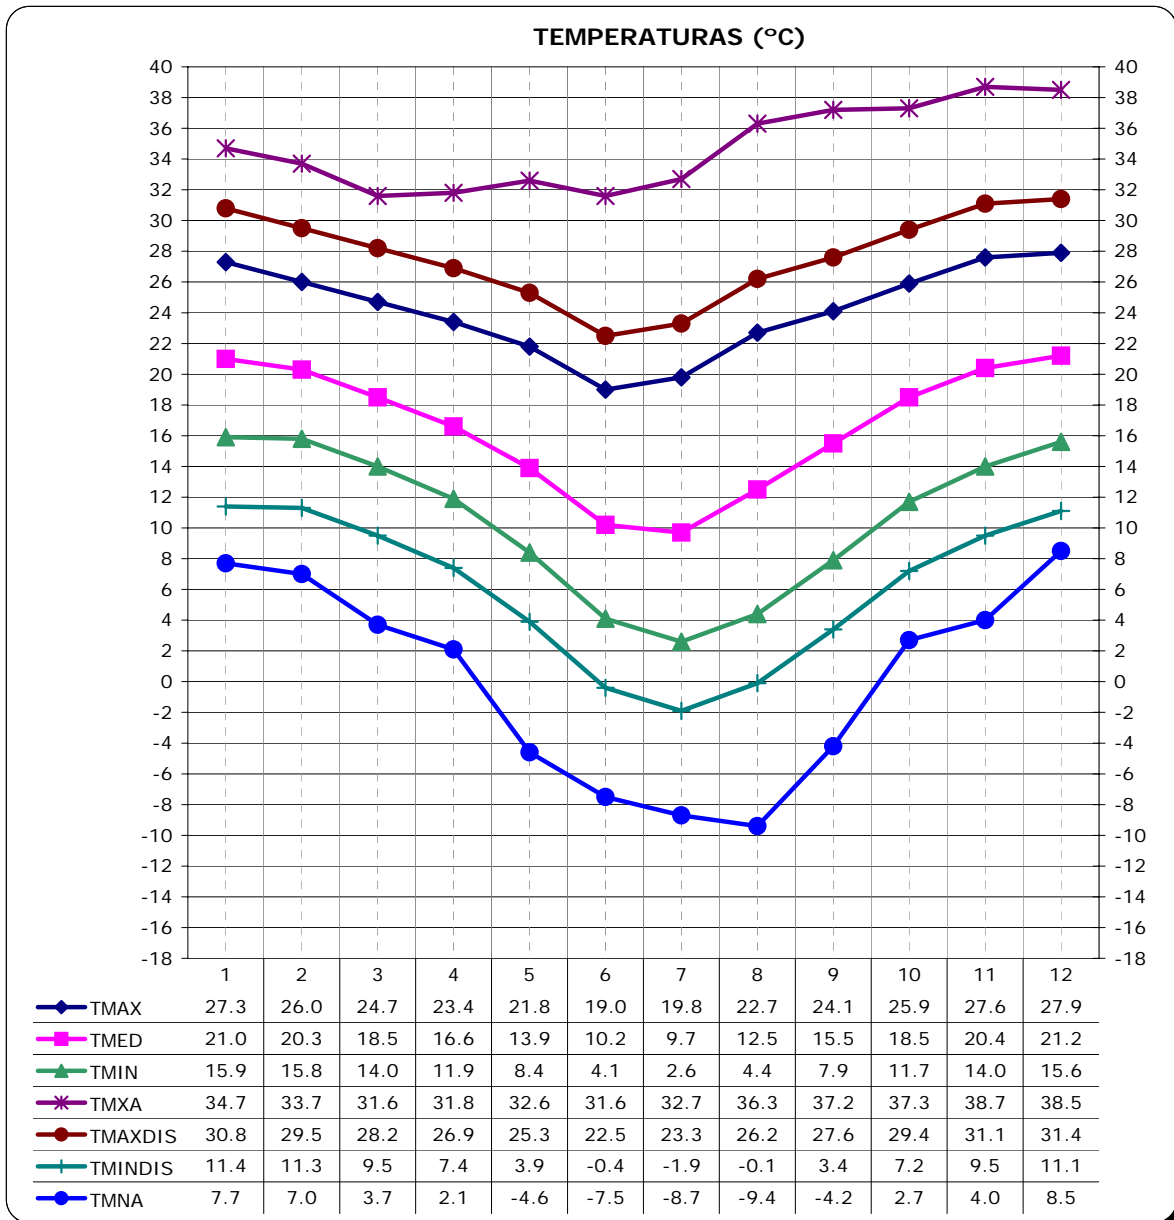

ESTACION	PROVINCIA
SALTA	SALTA

LATITUD	LONGITUD	ASNM
24.85	65.48	1226

REGION BIOAMBIENTAL
IIIA

ESTACION	PROVINCIA
SALTA	SALTA

LATITUD	LONGITUD	ASNM
24.85	65.48	1226

REGION BIOAMBIENTAL
IIIA