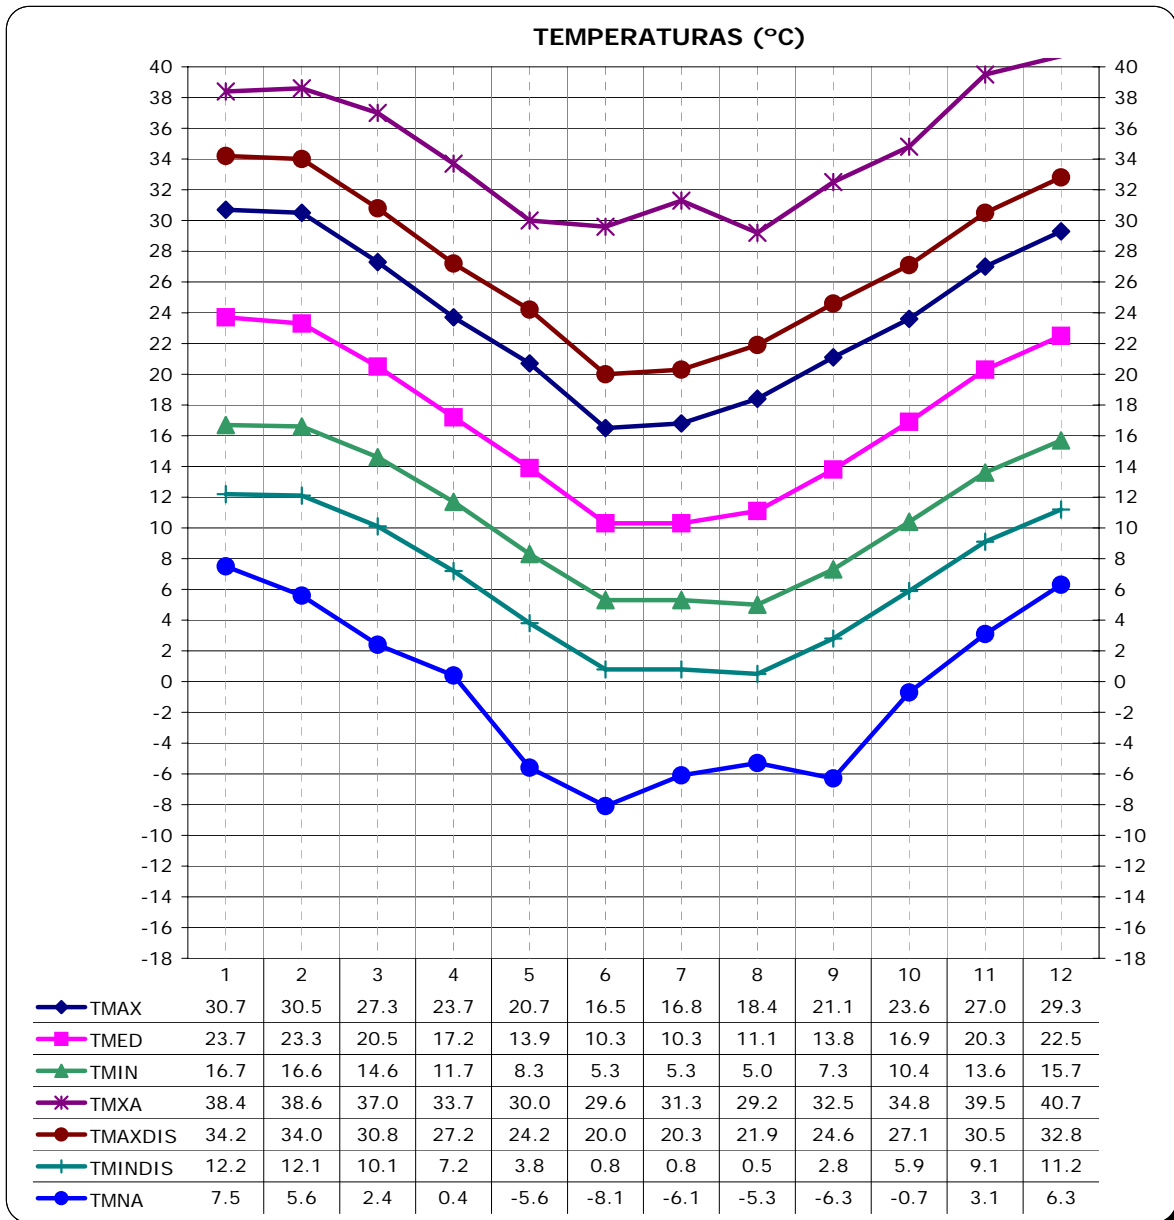

ESTACION	PROVINCIA
ROSARIO	SANTA FE

LATITUD	LONGITUD	ASNM
32.92	60.78	27

REGION BIOAMBIENTAL
IIIB

ESTACION	PROVINCIA
ROSARIO	SANTA FE

LATITUD	LONGITUD	ASNМ
32.92	60.78	27

REGION BIOAMBIENTAL
IIB