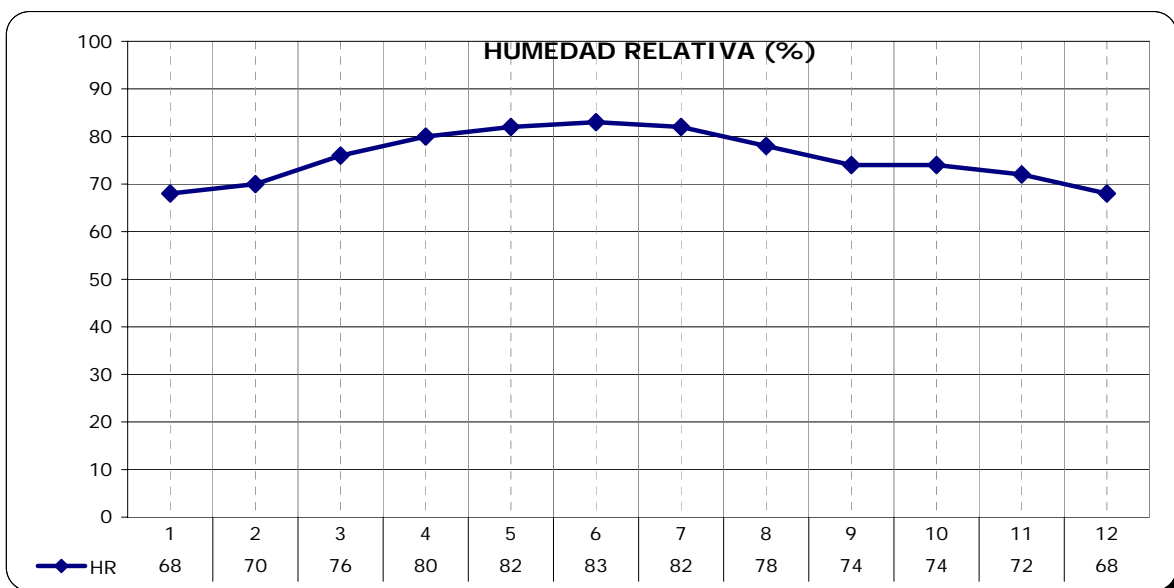

ESTACION	PROVINCIA
ROSARIO	SANTA FE

LATITUD	LONGITUD	ASNM
32.92	60.78	27

REGION BIOAMBIENTAL
IIIB

ESTACION	PROVINCIA
ROSARIO	SANTA FE

LATITUD	LONGITUD	ASNМ
32.92	60.78	27

REGION BIOAMBIENTAL
IIB