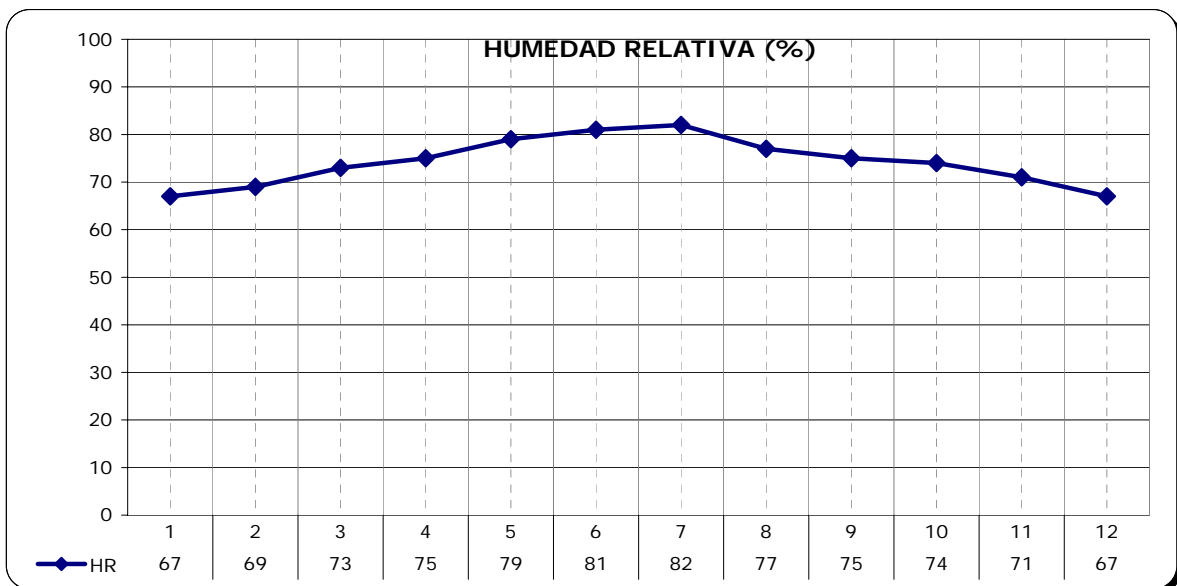

ESTACION	PROVINCIA
AEROPARQUE	CAPITAL FEDERAL

LATITUD	LONGITUD	ASNM
34.57	58.42	6

REGION BIOAMBIENTAL
IIIB

ESTACION	PROVINCIA
AEROPARQUE	CAPITAL FEDERAL

LATITUD	LONGITUD	ASNM
34.57	58.42	6

REGION BIOAMBIENTAL
IIB