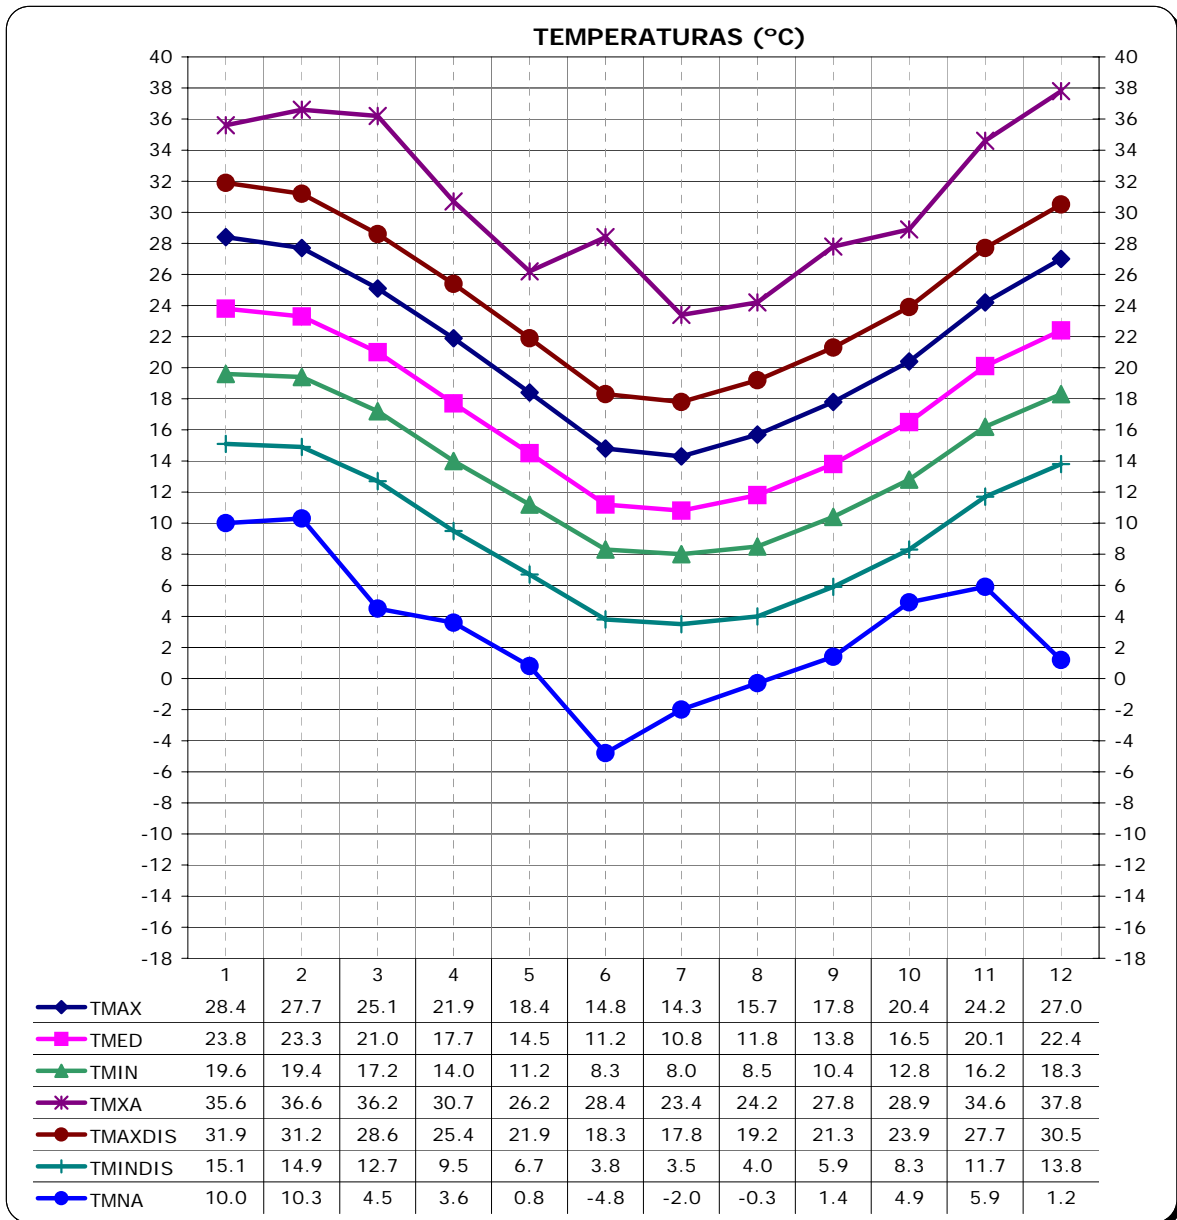

ESTACION	PROVINCIA
AEROPARQUE	CAPITAL FEDERAL

LATITUD	LONGITUD	ASNM
34.57	58.42	6

REGION BIOAMBIENTAL
IIIB

ESTACION	PROVINCIA
AEROPARQUE	CAPITAL FEDERAL

LATITUD	LONGITUD	ASNM
34.57	58.42	6

REGION BIOAMBIENTAL
IIB