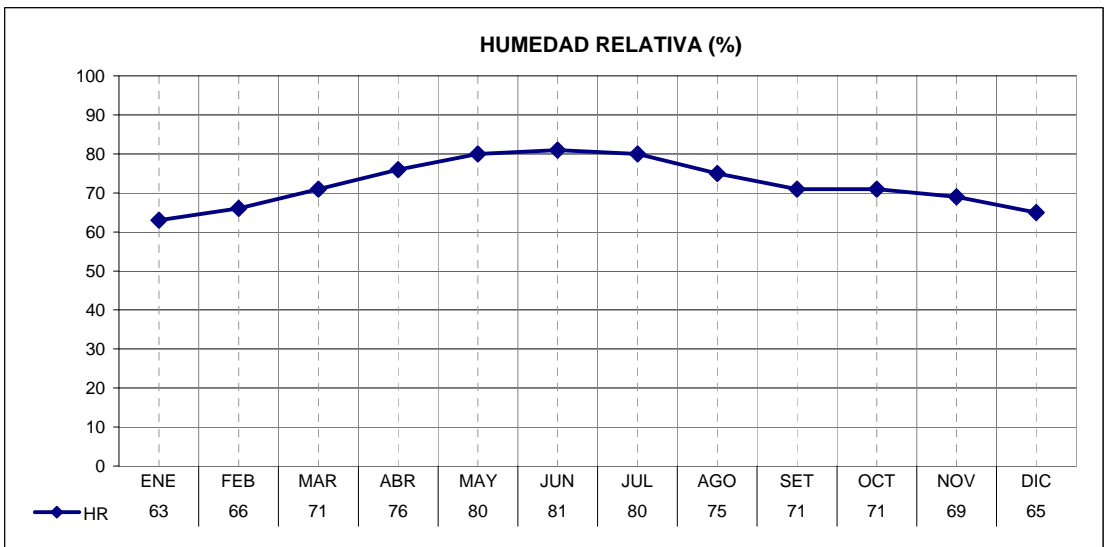

<b>ESTACION</b>	<b>PROVINCIA</b>
EL PALOMAR	BUENOS AIRES

<b>LATITUD</b>	<b>LONGITUD</b>	<b>ASNAM</b>
34.6	58.6	21

<b>REGION BIOAMBIENTAL</b>
IIIB

<b>ESTACION</b>	<b>PROVINCIA</b>
EL PALOMAR	BUENOS AIRES

<b>LATITUD</b>	<b>LONGITUD</b>	<b>ASNM</b>
34.6	58.6	21