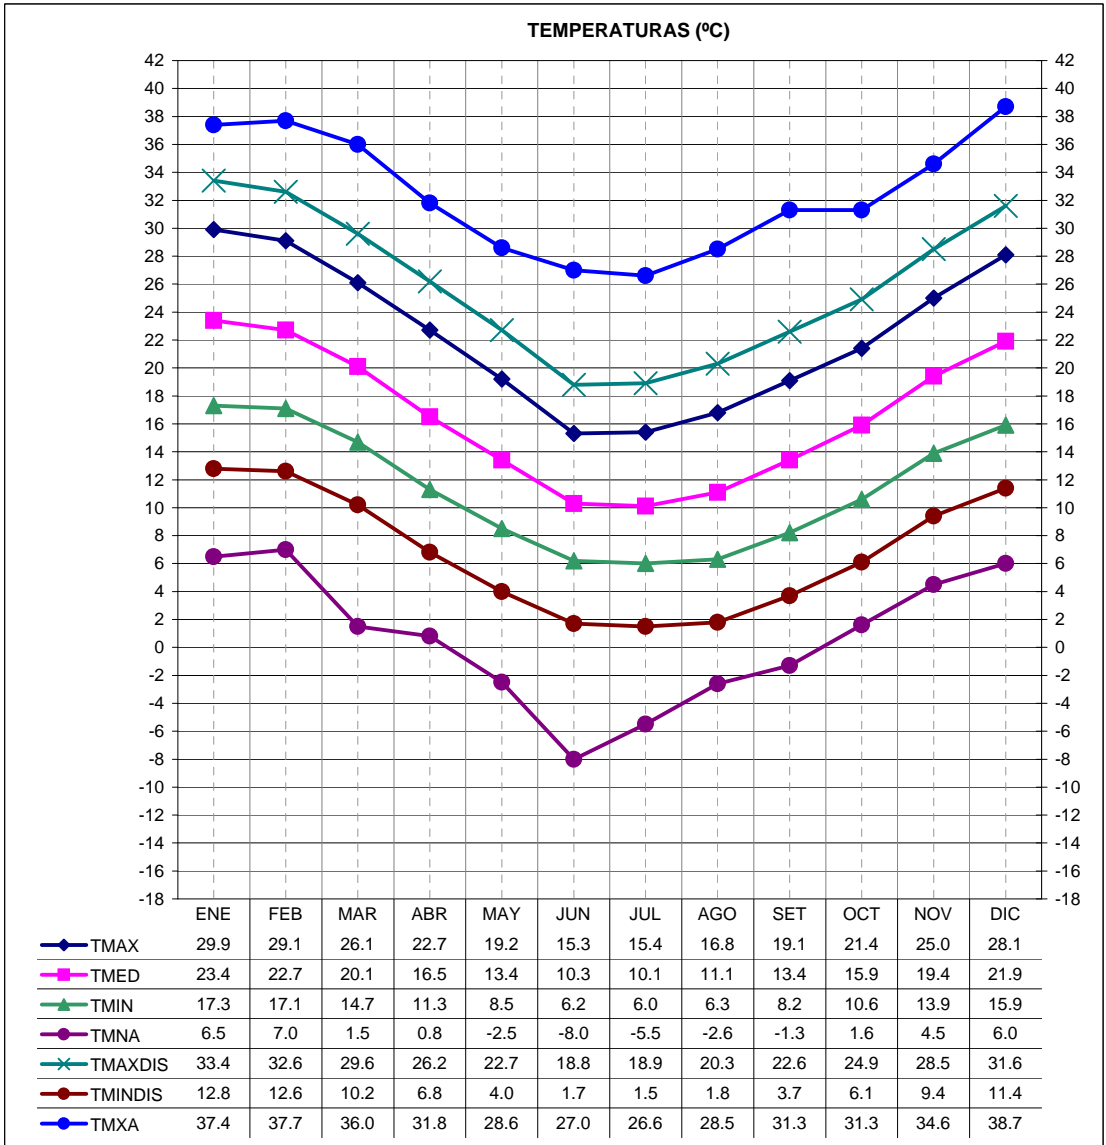

<b>ESTACION</b>	<b>PROVINCIA</b>
EL PALOMAR	BUENOS AIRES

<b>LATITUD</b>	<b>LONGITUD</b>	<b>ASNAM</b>
34.6	58.6	21

<b>REGION BIOAMBIENTAL</b>
IIIB

<b>ESTACION</b>	<b>PROVINCIA</b>
EL PALOMAR	BUENOS AIRES

<b>LATITUD</b>	<b>LONGITUD</b>	<b>ASNM</b>
34.6	58.6	21