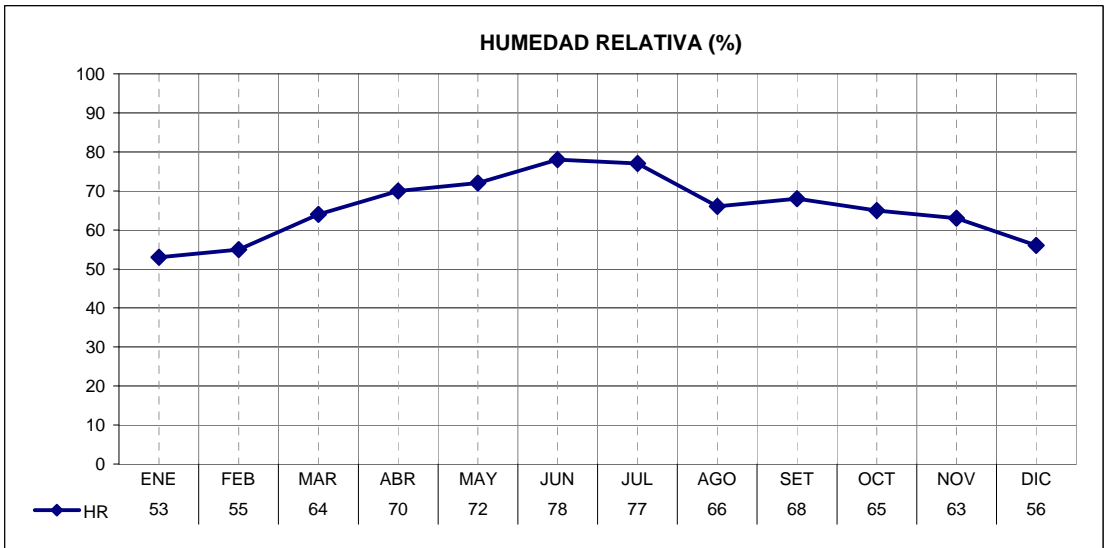

ESTACION	PROVINCIA
COMANDANTE ESPORA	BUENOS AIRES

LATITUD	LONGITUD	ASNMM
38.73	62.17	74

REGION BIOAMBIENTAL
IVC

ESTACION	PROVINCIA
COMANDANTE ESPORA	BUENOS AIRES

LATITUD	LONGITUD	ASNM
38.73	62.17	74

REGION BIOAMBIENTAL
IVC